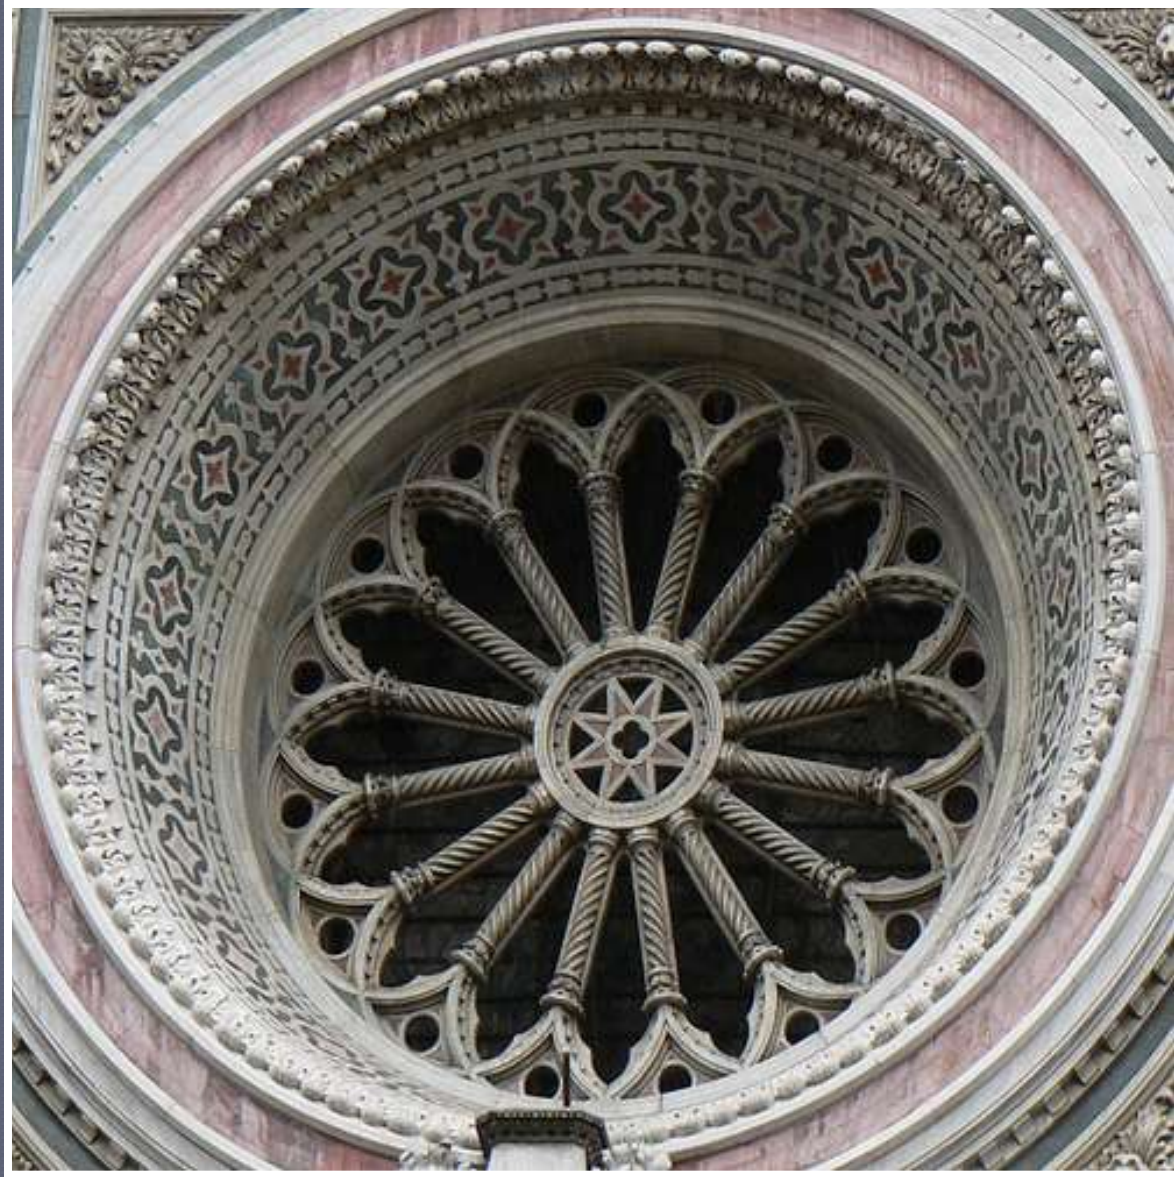

SANTA MARIA DEL FIORE

Inscrizione originale della lastra tombale di  
FILIPPO BRUNELLESCHI - 1377 - 1446

CORPVS MAGNI INGENII VIRI  
PHILIPPI S. BRUNELLESCHI FLORENTINI

CORPO DELL'UOMO DI GRANDE INGENZIO  
FILIPPO DI SER BRUNELLESCHI FIORENTINO

The original epitaph inscription  
THE BODY OF A MAN OF GREAT GENIUS  
FILIPPO DI SER BRUNELLESCHI FLORENTINO