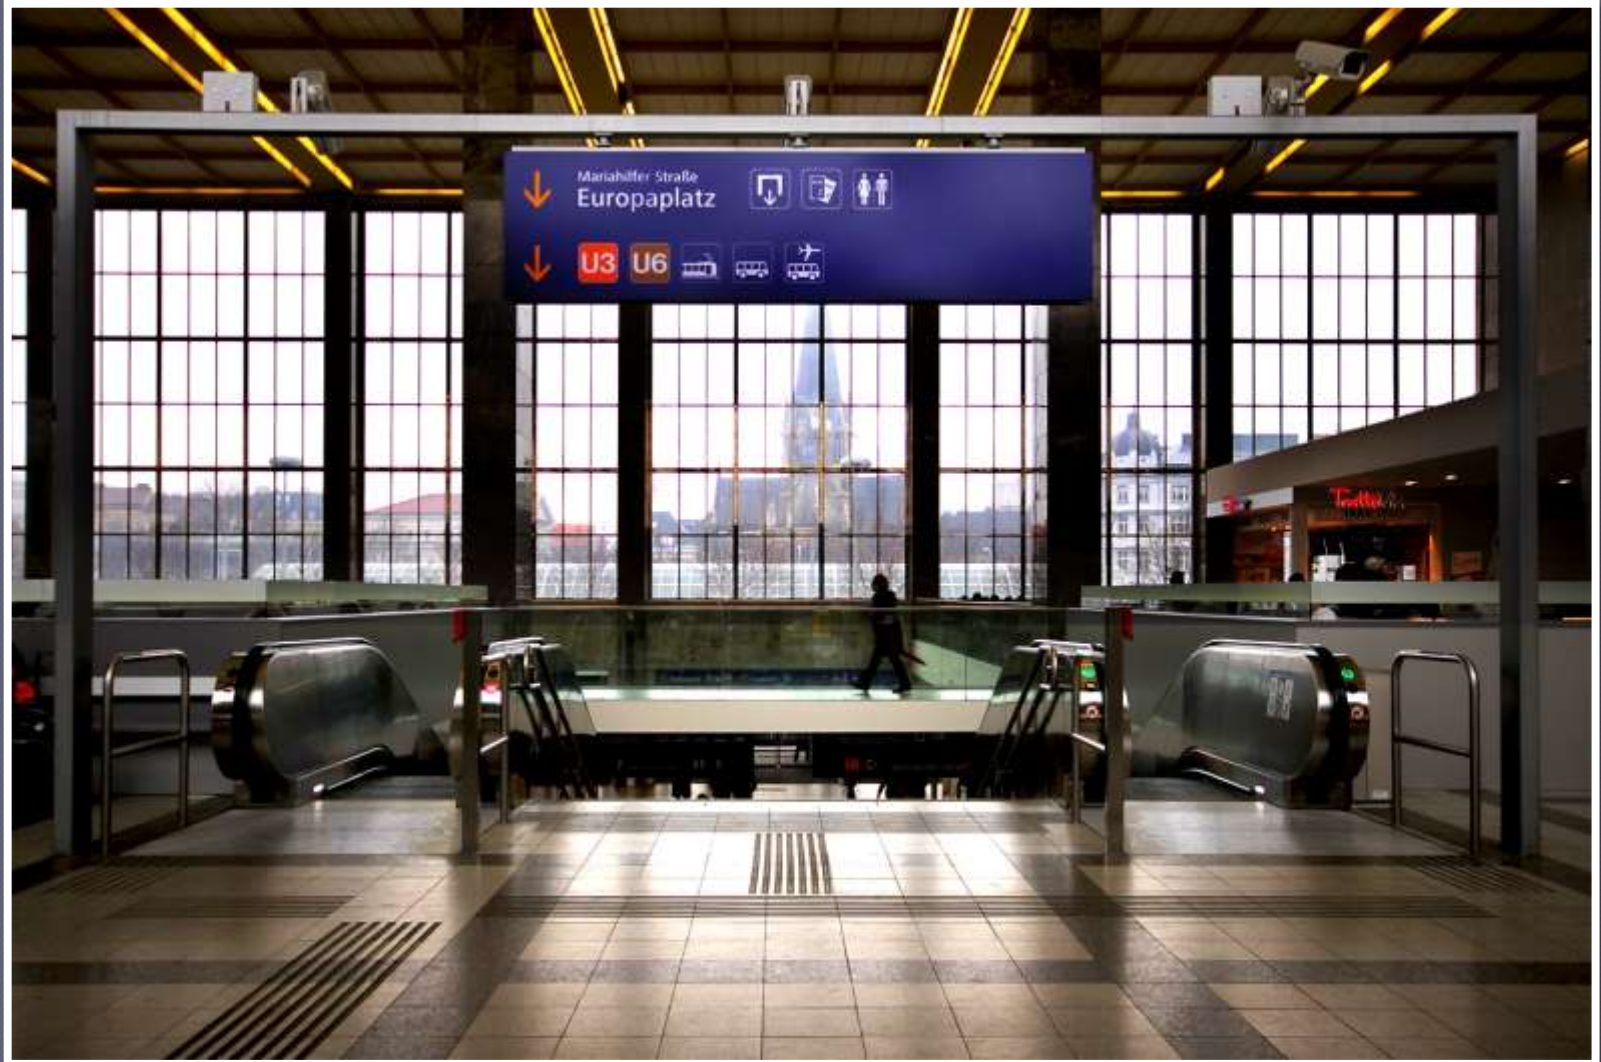

WESTBAHNHOF

KAISERIN ELISABETH

• 24.12.1837 • 10.9.1898

Die Porträtstatue der Kaiserin Elisabeth
war einst auf dem Wiener Westbahnhof
aufgestellt und verdeutlicht die Benennung der
»Kaiserin Elisabeth Westbahn.«

Die Plastik wurde 1860 von Hans Gasser geschaffen.
Im Jahre 1945 wurde das Standbild schwer beschädigt
und für die
Niederösterreichische Landesausstellung 1984
restauriert.